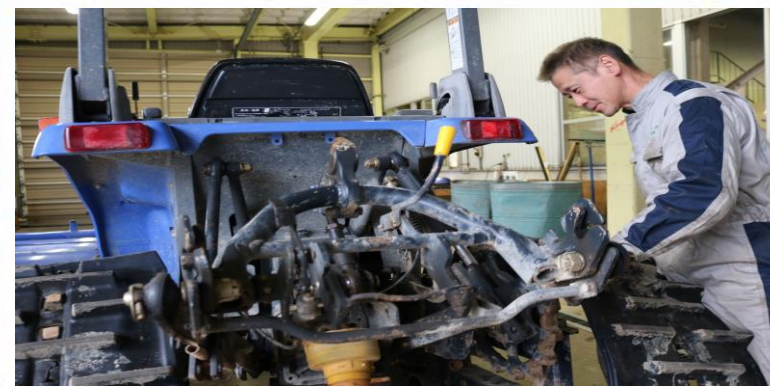

田植機

草刈機

農機のことなら
全てお任せください！

トラクターや田植機、コンバインなどの大型農業機械をはじめ、草刈機やチェーンソーなどの小型農業機械、小物農機など多種多様な農機具の販売、修理を行っています。今年2月には、点検講習会を開催しました。

JA金沢市農機課では、農業機械の整備・点検を行い、安全に稼働するよう努めています。

現場での
対応

急なトラブルにも農業機械整備士の資格を持った職員が現場に駆け付けて対応し、全力でサポート。農家の方々の繁忙期の作業能率を妨げないよう現場で素早く解決することを心掛けています。